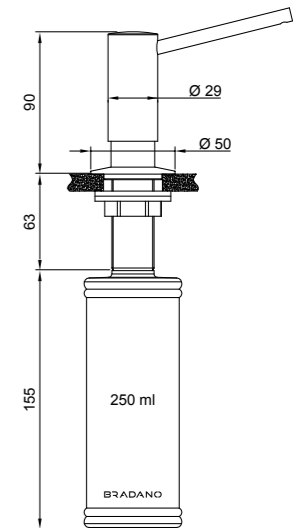

Belice - Distributeur de savon

Belice Inox

Belice Black

Belice Laiton

Belice Cuivre

Belice Gold - nouveauté

Prix publics

- 95.00 € HT / 114.00 € TTC
Inox - Réf. 51409 ●
- 139.00 € HT / 166.80 € TTC
Black - Réf. 03293 ●
- Laiton - Réf. 06522 ●
- Cuivre - Réf. 03309 ●
- Gold - Réf. 36404 ●

Matériau : Inox 304 18/10 massif

Coloris disponibles : Inox, Black, Laiton, Cuivre ou Gold

- Installé sur le plan de travail
- Réservoir de 250 ml pour le savon liquide ou le liquide vaisselle
- Remplissage facile par le dessus*
- Perçage diamètre Ø 35 mm
- L'aspect inox brossé est en uniformité avec la cuve, la robinetterie et les accessoires de la cuisine
- Les finitions inox PVD Black, Laiton, Cuivre ou Gold s'accordent avec nos mitigeurs et boutons de vidage de l'édition PVD.

*Conseils pour le remplissage :

Ne pas dévisser le flacon pour remplir le distributeur mais soulever la partie supérieure de la pompe à savon et verser le liquide directement dans le réservoir. Arrêter le remplissage lorsque le niveau est à 3 cm du haut afin de ne pas faire déborder le savon lorsque l'on remet la pompe en place. Rincer la pompe à l'eau claire 1 fois par mois. Nous recommandons l'usage d'un produit non granuleux et suffisamment liquide.